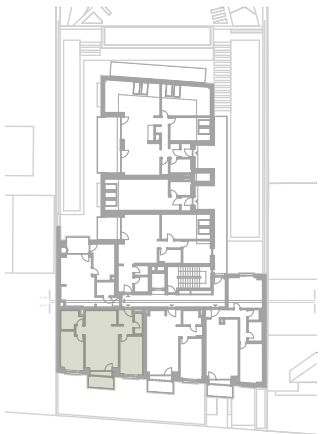

### III. EMELET

25. LAKÁS

HELYISÉGLISTA

TERÜLET

01. Előtér	5,2 nm
02. Nappali-étkező-konyha	27,4 nm
03. Háló	12,4 nm
04. Fürdő/WC	2,5 nm
05. Fürdő	5,3 nm
06. Háló	12,1 nm

Nettó terület: 64,9 nm

Bruttó összterület: 68,9 nm

+ 07. Erkély 5,8 nm

Értékesítési iroda: DBI Kft.

[www.dbi.hu](http://www.dbi.hu)

[ertekesites@dbi.hu](mailto:ertekesites@dbi.hu)

+36-30-445-0148

Az alapterületen közölt információk tájékoztató jellegűek. Az alapterületi adatok vakolatlan falak közötti méretek. A lakás felszerelése a tájékoztató műszaki leírás szerinti. A bútorok és berendezési tárgyak illusztrációk.